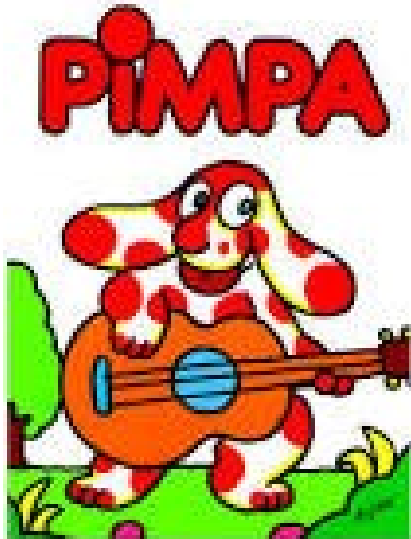

LA PIMPA

Il personaggio che voglio presentarvi si chiama La Pimpa, è un personaggio di cartone animato italiano, creato da Altan , nel 1975.

La Pimpa non è un personaggio tradizionale perché è un animale. La Pimpa è una cagnolina , è carina : è piccola , è bianca con macchie di colore rossa, ha grandi orecchie. La Pimpa è curiosa e simpatica. Alla Pimpa piace andare a esplorare il mondo.

Armando è il padrone e amico della Pimpa.

Ci piace il personaggio perché è carino

Se questo personaggio vi interessa, andate sul sito http://it.wikipedia.org/wiki/La_Pimpa per avere maggiori informazioni.